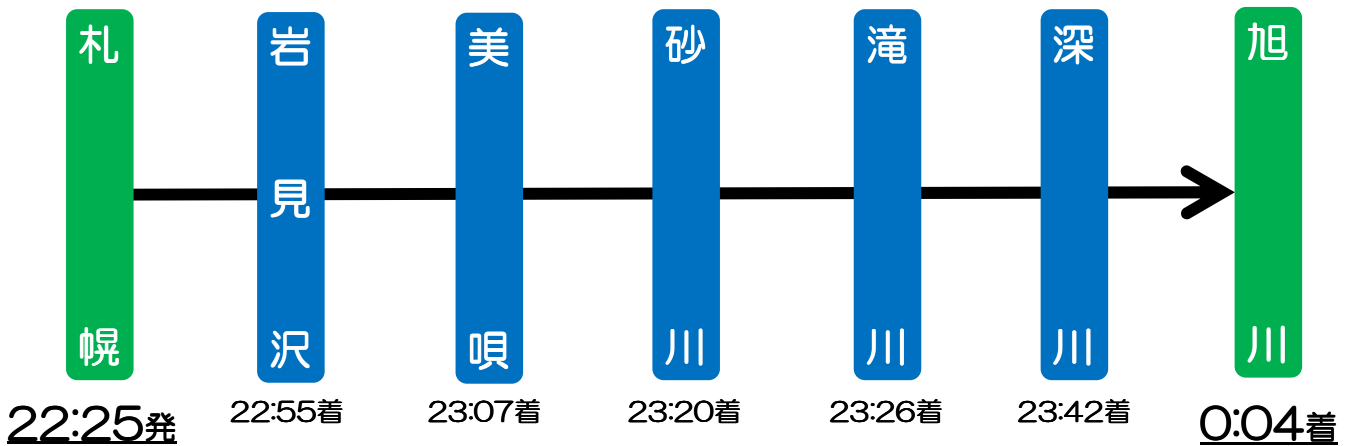

臨時列車運転のお知らせ

7月15日（土）に札幌ドームで開催されるコンサートに合わせ、下記の臨時特急列車を運転いたします。ぜひご利用ください。

■運転日 7月15日（土） ライラック91号

■停車駅・運転時刻

■編成 (789系車両)

	6号車	5号車	4号車	3号車	②号車	①号車	
←札幌	自由席	自由席	自由席	自由席	指定席	グリーン席 指定席	旭川→

※全車禁煙 ※車内販売はございません